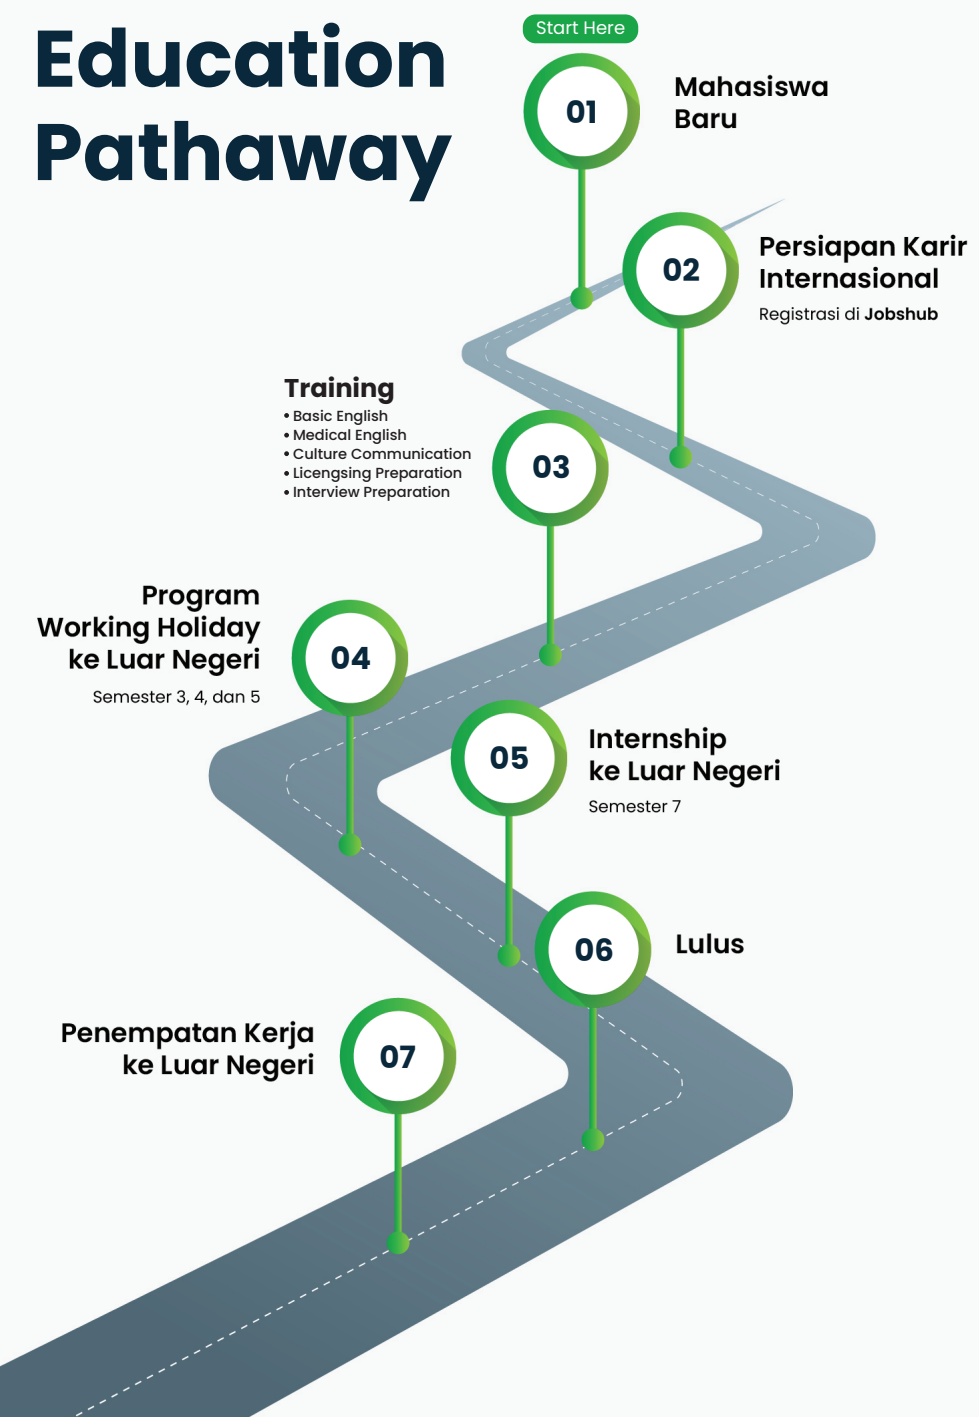

# About Binawan University

Universitas Binawan unggul dengan menciptakan lulusan yang siap bersaing di dunia Internasional dengan didukung berbagai macam program internasional seperti program **working holiday** di berbagai negara, **peluang internship ke luar negeri** serta **jaminan penempatan kerja di luar negeri** di berbagai **perusahaan internasional ternama** yang telah bekerjasama dengan Universitas Binawan.

## Three Core Values

Internasional

Digital

Berakhlak

## Education Pathway